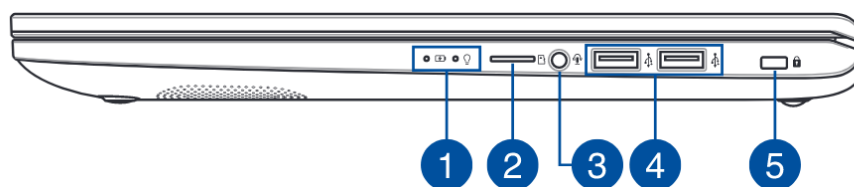

نمای سمت راست