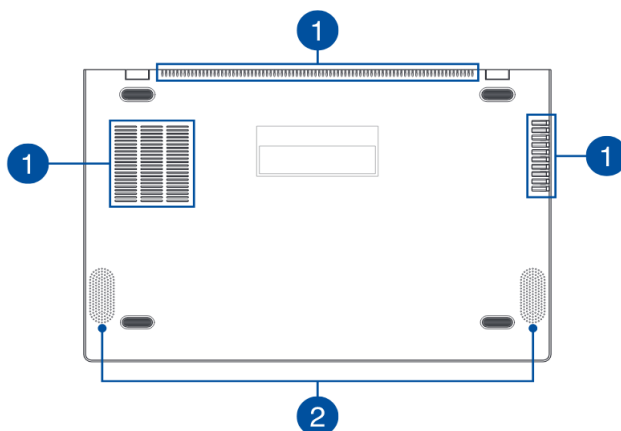

نمای پشت

۱. تهویه: دریچه های تهویه به هوای خنک اجازه ورود و خروج هوای گرم را می دهند. هشدار! مطمئن شوید که کاغذ، کتاب، لباس، سیم، یا اشیاء دیگر دریچه ها را مسدود نمی کنند یا ممکن است دستگاه بیش از حد گرم شود.
۲. بلندگوها: بلندگوهای داخلی به شما امکان می دهند مستقیماً از لپ تاپ به صدا گوش دهید. ویژگی های صوتی توسط نرم افزار کنترل می شود.

نمای سمت راست