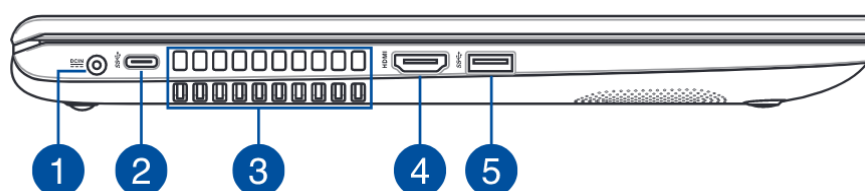

۵. اسلات امنیتی: این اسلات امنیتی به شما این امکان را می دهد تا با استفاده از محصولات امنیتی Notebook PC سازگار، نوت بوک خود را ایمن کنید.

نمای سمت چپ

۱. پورت ورودی برق (AC):

آداپتور برق همراه را در این پورت قرار دهید تا باتری شارژ شود و برق نوت بوک شما را تامین شود.

۲. پورت USB 3.2 Gen 1 Type-C:

پورت USB 3.2 (Universal Serial Bus 3.2) Gen 1 Type-C نرخ انتقال حداکثر ۵ گیگابیت بر ثانیه را ارائه می دهد و با USB 2.0 سازگار است.

توجه: نرخ انتقال این پورت ممکن است در هر مدل متفاوت باشد.

۳. دریچه های هوا: دریچه های هوا اجازه ورود هوای خنک و خروج هوای گرم از نوت-بوک را می دهند.

هشدار! اطمینان حاصل کنید که کاغذ، کتاب، لباس، کابل یا اشیاء دیگر هیچ یک از دریچه های هوا را مسدود نکرده و در غیر این صورت ممکن است گرمای بیش از حد رخ دهد.