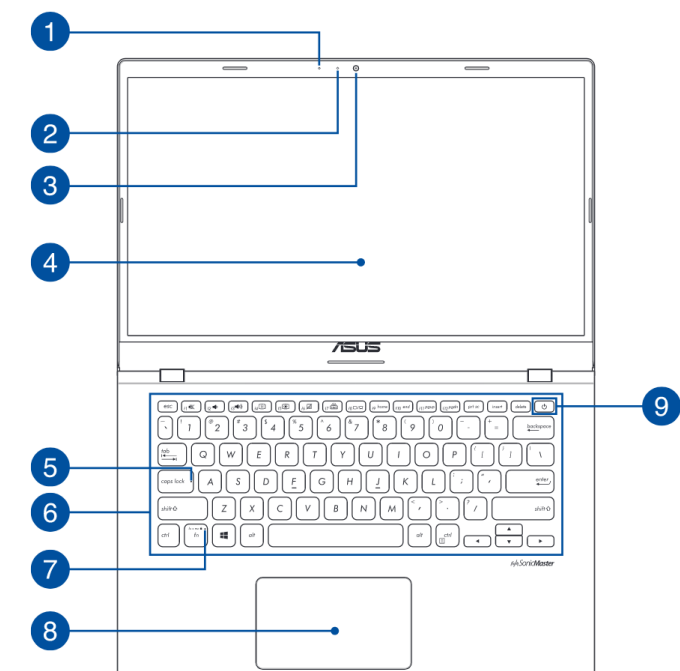

# آشنایی با لپ تاب ASUS M509BA

## نمای جلو

۱. میکروفون: میکروفون داخلی را می توان برای کنفرانس ویدیویی، روایت صدا، یا ضبط صدای ساده استفاده کرد.

۲. چراغ دوربین: نور دوربین زمانی را نشان می دهد که دوربین داخلی در حال استفاده است.

۳. چراغ نشانگر: این چراغ نشانگر با فعال شدن عملکرد Caps Lock روشن می شود. وقتی Caps Lock روشن است، می توانید حروف بزرگ (مانند A، B، C) را روی صفحه کلید لپ تاب خود تایپ کنید

۴. پنل نمایشگر: پنل نمایشگر گزینه های عالی برای مشاهده تصاویر، فیلم ها و سایر فایل های چندرسانه ای در لپ تاب شما را فراهم می کند.

۵. چراغ Caps Lock: این چراغ با فعال شدن ویژگی Caps Lock روشن می شود. وقتی Caps Lock روشن است، می توانید حروف بزرگ (مانند A، B، C) را روی صفحه کلید لپ تاپ خود تایپ کنید.

## نمای پشت

۱. تهویه: دریچه های تهویه به هوای خنک اجازه ورود و خروج هوای گرم را می دهند. هشدار! مطمئن شوید که کاغذ، کتاب، لباس، سیم، یا اشیاء دیگر دریچه ها را مسدود نمی کنند یا ممکن است دستگاه بیش از حد گرم شود.
۲. بلندگوها: بلندگوهای داخلی به شما امکان می دهند مستقیماً از لپ تاپ به صدا گوش دهید. ویژگی های صوتی توسط نرم افزار کنترل می شود.